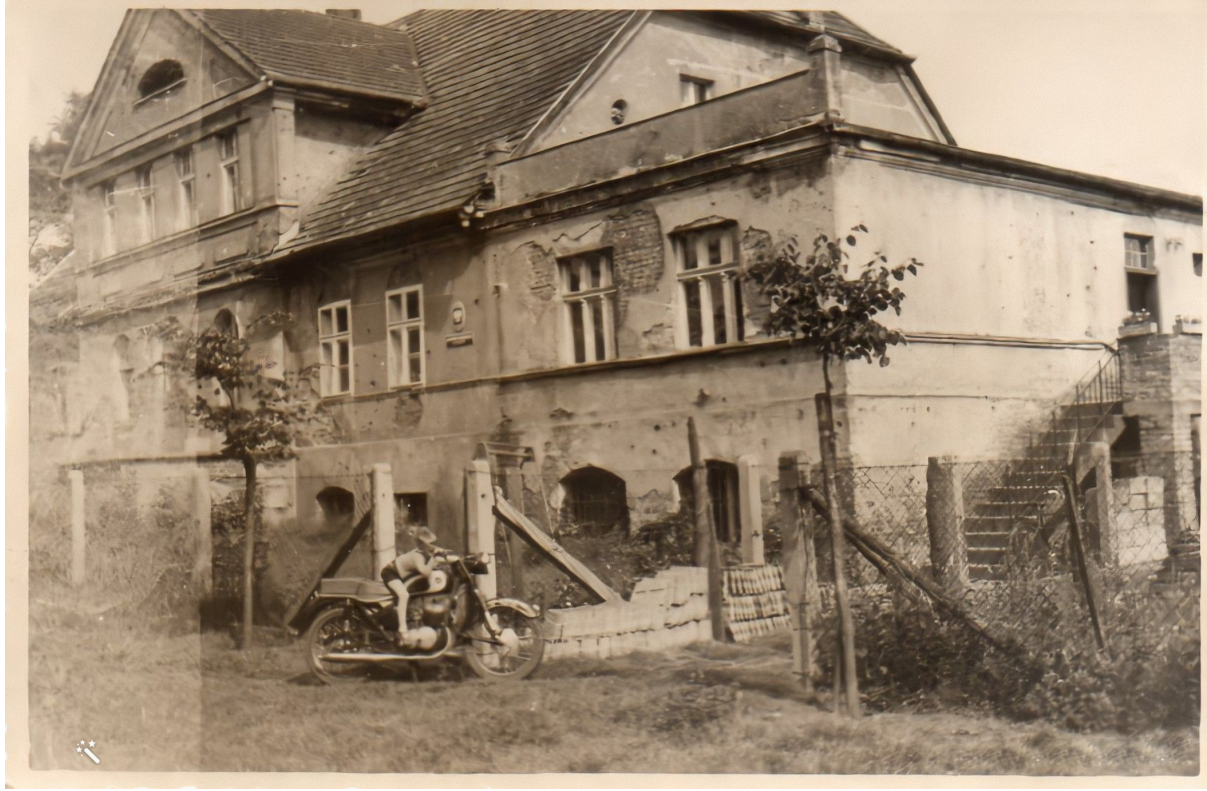

Dwór w Rudziczce

Dwór w Rudziczce

Dwór w latach 70-tych XX w.

Uczniowie szkoły w Rudziczce po przedstawieniu w świetlicy (dworku) z prawej strony nauczyciel Morkisz Ludwik (1953 rok)

Świetlicowy zespół śpiewaczy pod kier. M. Cieśli (ok. 1956 rok)

Dwór w Rudziczce w 1997 roku

[Przeźnij do początku](#)