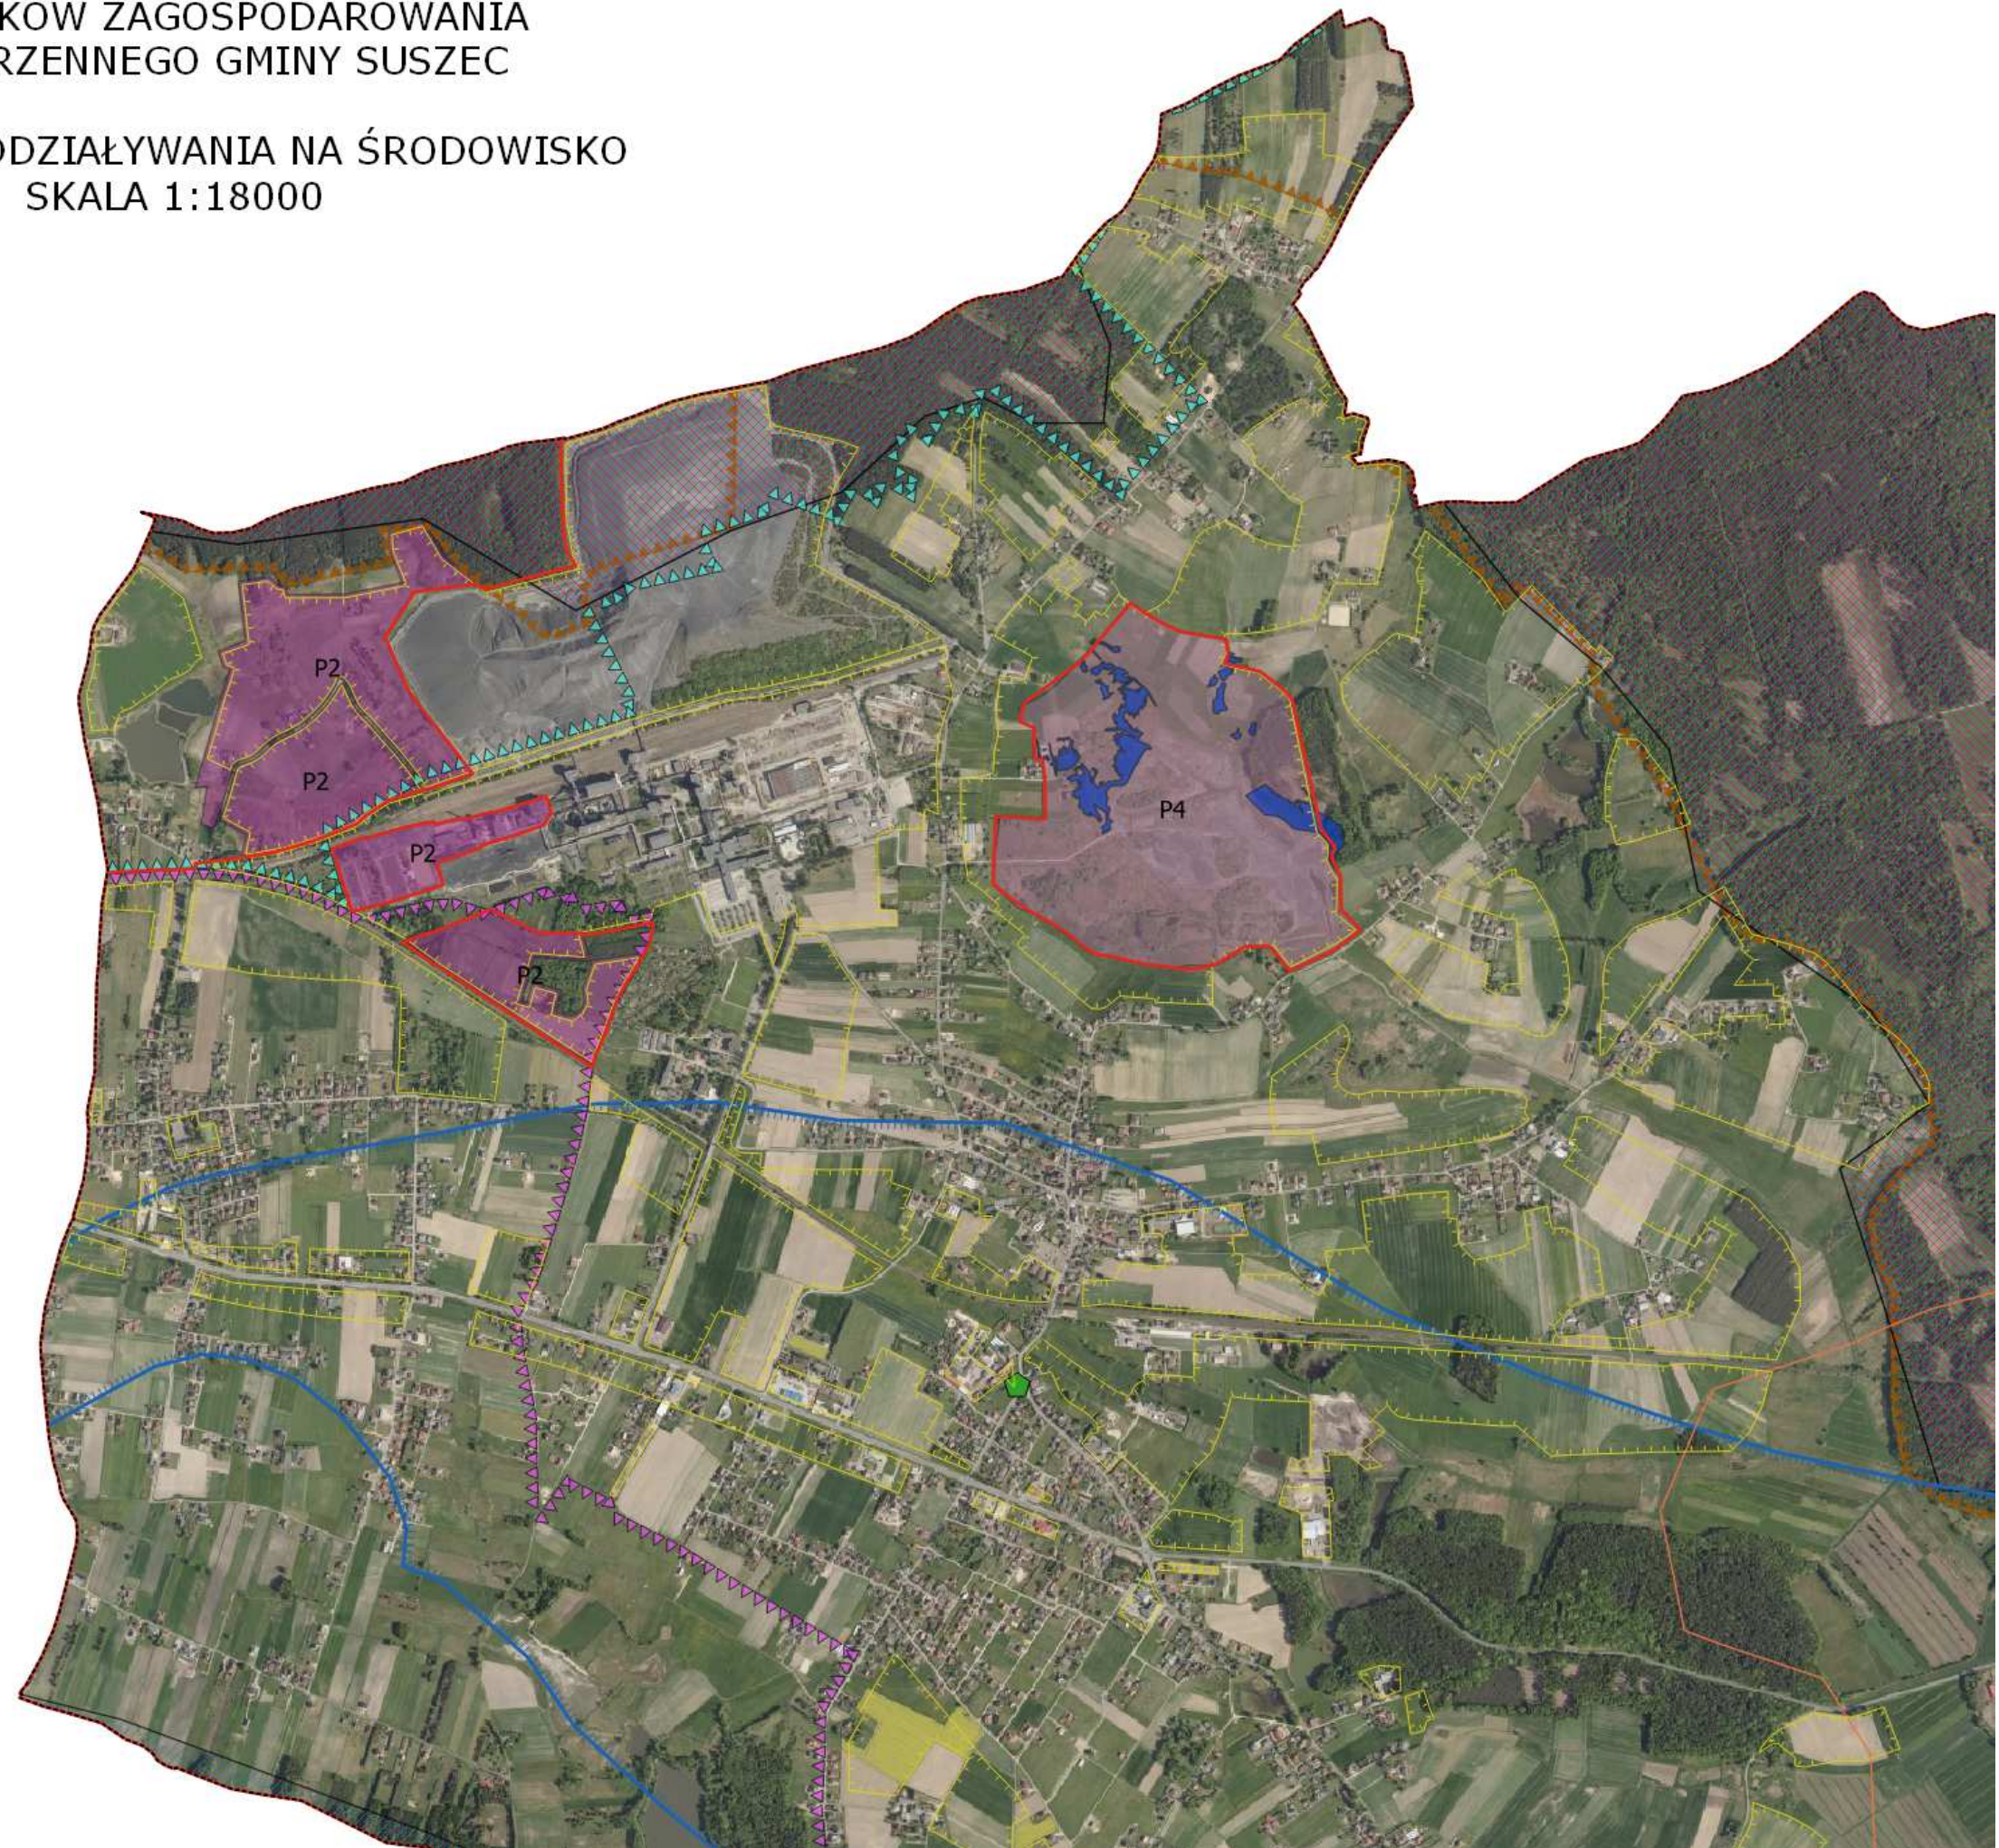

ZMIANA STUDIUM UWARUNKOWAŃ
I KIERUNKÓW ZAGOSPODAROWANIA
PRZESTRZENNEGO GMINY SUSZEC

PROGNOZA ODDZIAŁYWANIA NA ŚRODOWISKO
SKALA 1:18000

1 0 1 2 3 km